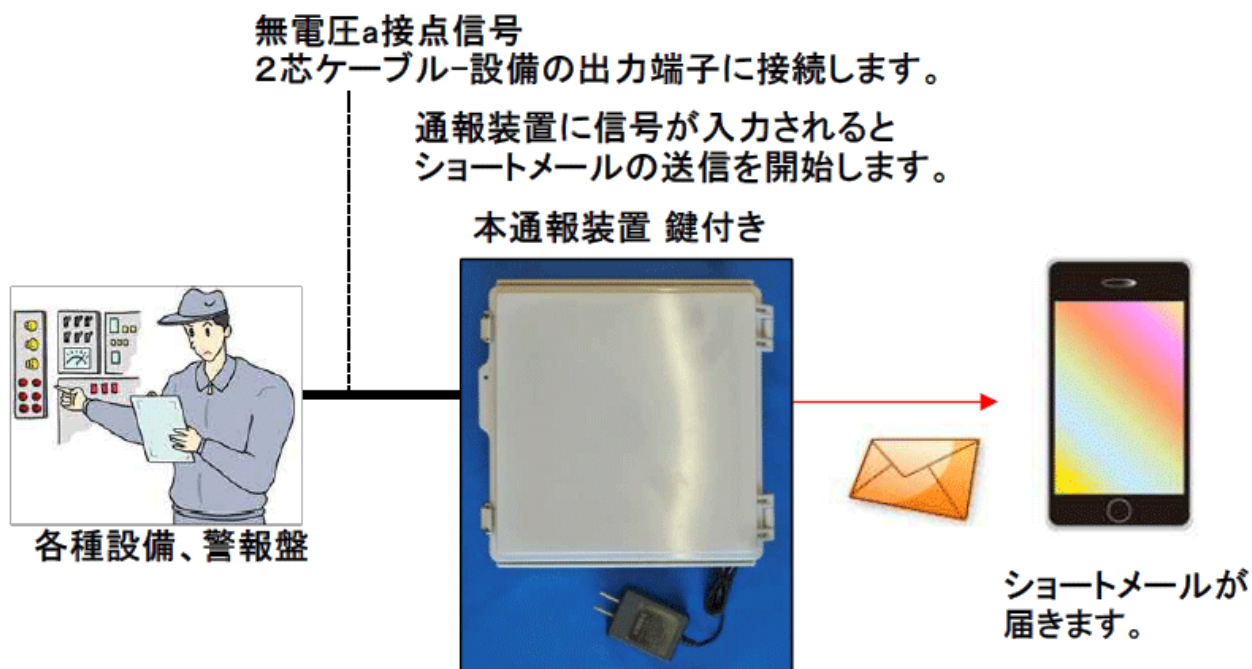

# 接点信号入力作動型ショートメール自動通報装置

接続された設備や警報盤から接点信号(最大無電圧 a 接点信号8点まで監視可能)が通報機の入力されるとショートメールを使って予め登録された電話番号(最大6カ所)のスマホや携帯電話へ自動的に緊急連絡を行います。

FOMA 無線モジュールとアンテナが組み込んでありますので、一般電話回線が無い施設の設備の遠隔監視が可能です。携帯電話機は不要です。FOMA SIM カードをご契約いただくだけでご使用できます。

※FOMA 回線契約 はお客様でお願い致します。

※FOMA 総合プラン(バリュープラン)にてご契約下さい。

FOMA 回線を使用して SMS メール自動通報が可能です。携帯電話、スマートフォン最大6カ所の通報先を登録できます。接点信号入力毎に通報先を設定することが可能です。

接点信号の監視は8点まで可能。

接点入力8点に様々な警報盤や設備類を接続して遠隔監視できます。

定期通報が可能。

毎月1回または毎日1回の定期通報が可能です。